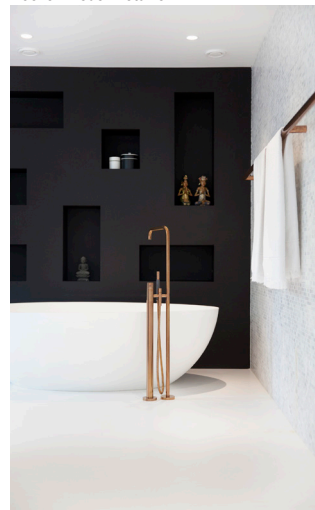

Hoeve - Neder-Betuwe