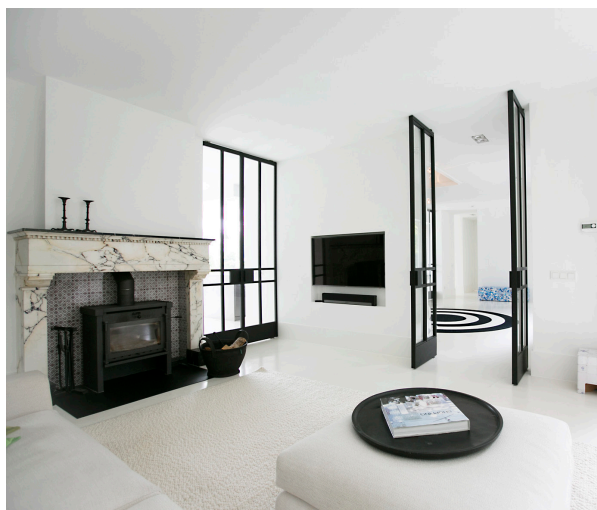

Villa - 't Gooi