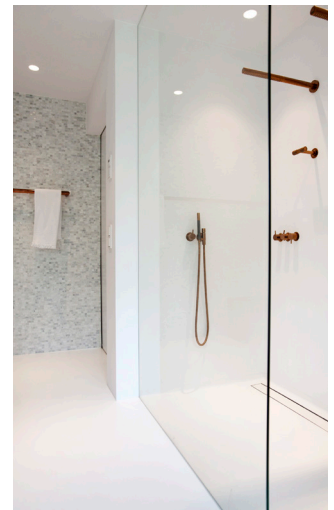

Hoeve - Neder-Betuwe